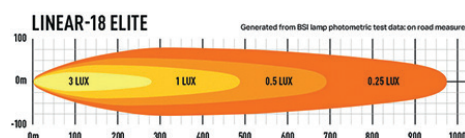

Teknisk information

Benämning	Linear 6 Elite	Linear 12 Elite	Linear 18 Elite
Artikelnr.	12-00031	12-00032	12-00033
Benämning	Linear 6 Elite	Linear 12 Elite	Linear 18 Elite
Extraljuspaket			34-0003318
Varumärke	Lazer		
Effekt	42W	84W	126W
Ström	14,4V/2,9A	14,4V/5,8A	14,4V/8,8A
Spänning	12/24V		
E-godkänd	R112		
EMC godkänd	R10		
Skyddsklass	IP69K		
Faktiska Lumen	4050	8100	12150
Lyser med 1 lux på	282 m	398 m	488 m
Referenstal	-	-	45
Vikt	495 g	800 g	1090 g
Antal dioder	6 st	12 st	36 st
Garantitid	5 år		
Mått (LxHxB)	232 x 40 x 62 mm	382 x 40 x 62 mm	532 x 40 x 62 mm