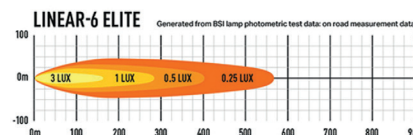

Teknisk information

Benämning	Linear 6 Elite	Linear 12 Elite	Linear 18 Elite
Artikelnr.	12-00031	12-00032	12-00033
Benämning	Linear 6 Elite	Linear 12 Elite	Linear 18 Elite
Extraljuspaket			34-0003318
Varumärke	Lazer		
Effekt	42W	84W	126W
Ström	14,4V/2,9A	14,4V/5,8A	14,4V/8,8A
Spänning	12/24V		
E-godkänd	R112		
EMC godkänd	R10		
Skyddsklass	IP69K		
Faktiska Lumen	4050	8100	12150
Lyser med 1 lux på	282 m	398 m	488 m
Referenstal	-	-	45
Vikt	495 g	800 g	1090 g
Antal dioder	6 st	12 st	36 st
Garantitid	5 år		
Mått (LxHxB)	232 x 40 x 62 mm	382 x 40 x 62 mm	532 x 40 x 62 mm