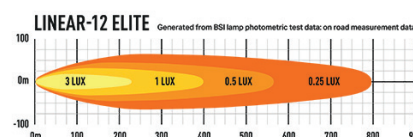

Teknisk information

Benämning	Linear 6 Elite	Linear 12 Elite	Linear 18 Elite
Artikelnr.	12-00031	12-00032	12-00033
Benämning	Linear 6 Elite	Linear 12 Elite	Linear 18 Elite
Extraljuspaket			34-0003318
Varumärke	Lazer		
Effekt	42W	84W	126W
Ström	14,4V/2,9A	14,4V/5,8A	14,4V/8,8A
Spänning	12/24V		
E-godkänd	R112		
EMC godkänd	R10		
Skyddsklass	IP69K		
Faktiska Lumen	4050	8100	12150
Lyser med 1 lux på	282 m	398 m	488 m
Referenstal	-	-	45
Vikt	495 g	800 g	1090 g
Antal dioder	6 st	12 st	36 st
Garantitid	5 år		
Mått (LxHxB)	232 x 40 x 62 mm	382 x 40 x 62 mm	532 x 40 x 62 mm